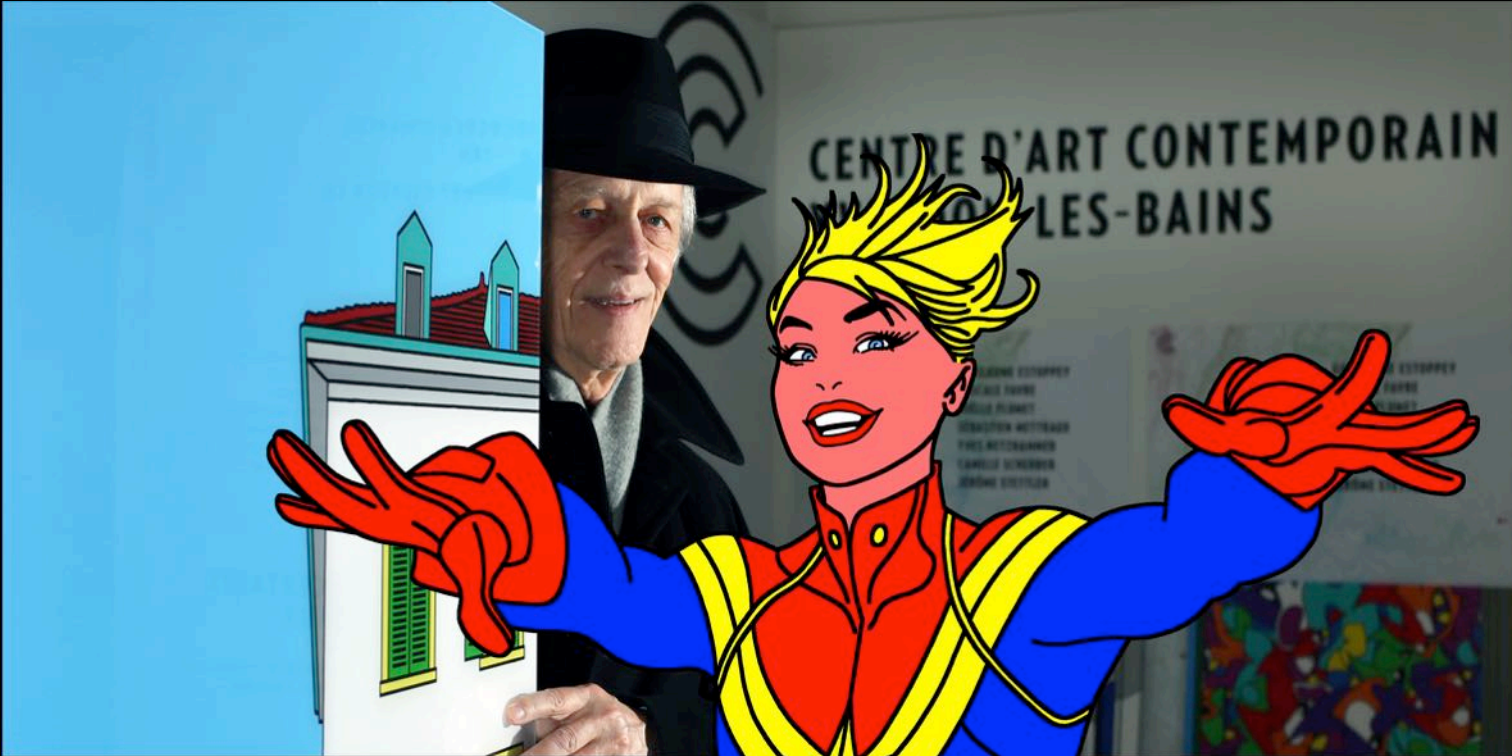

STALEY / MARVEL COMIC ART

STALEY / MARVEL

**Cette brochure rend hommage
à Chuck Staley et à l'univers Marvel
dont j'ai respectivement emprunté
les sujets et les personnages**

CHEVRON

RAINBOW

CHEVRON

YIN YANG

ART DECO

GOLD DESIGN

CIRCLE

ART DECO

MODERN DECO

MODERN DECO

andré stauffer cheminet 3 1400 yverdon-les-bains
tel: +41 24 426 61 55 city.shadow@hispeed.ch
www.salut.ch/stauffer