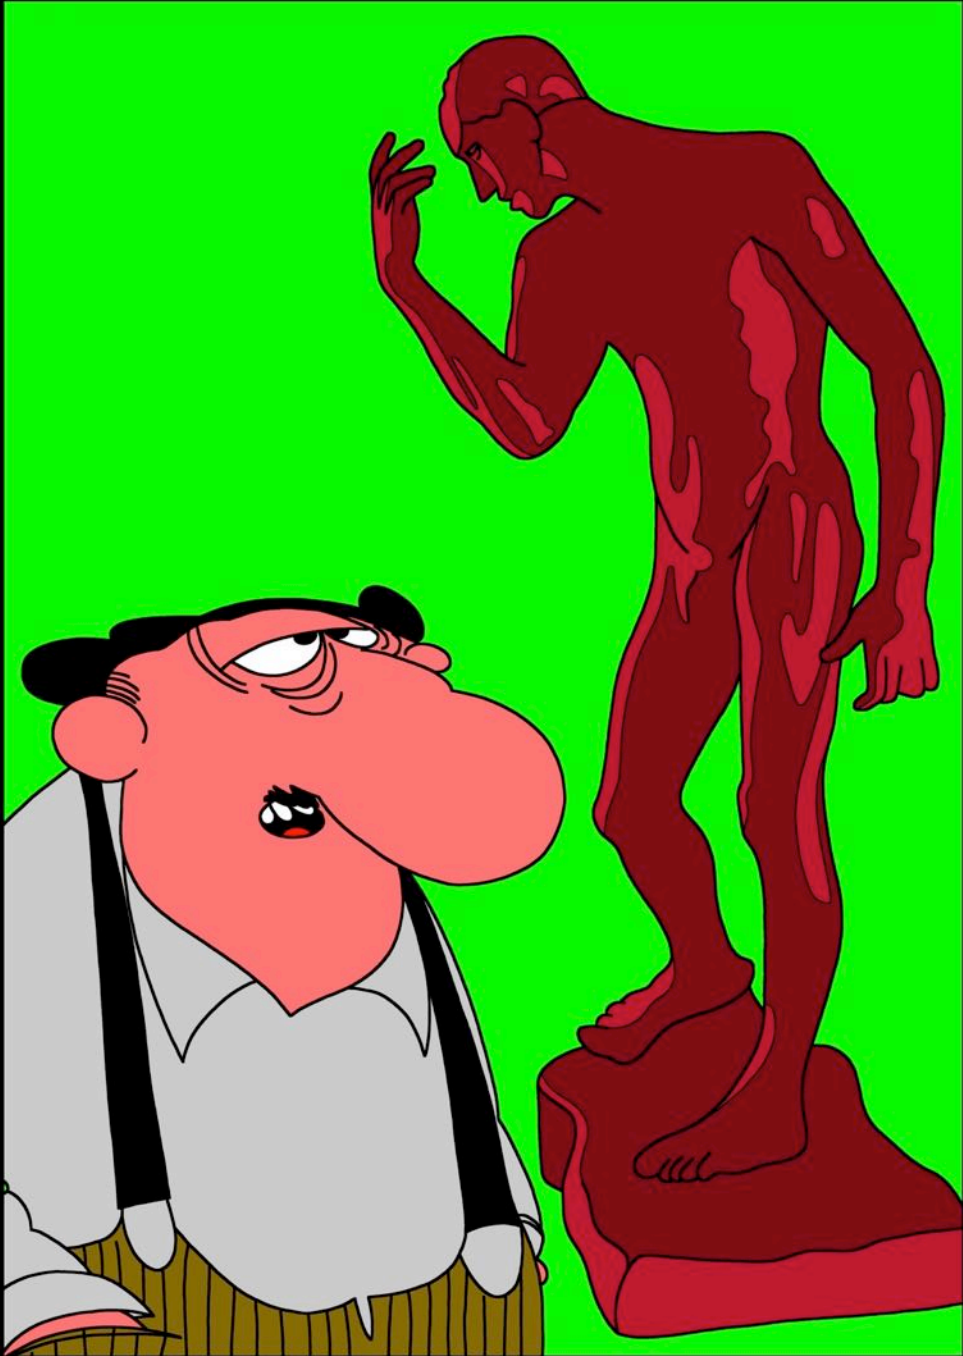

RODIN / BINET COMIC ART

RODIN / BINET

**Cette brochure rend hommage
à Auguste Rodin et Christian Binet
dont j'ai respectivement emprunté
les sujets et les personnages**

LE PENSEUR

LE PENSEUR

LE PENSEUR

L'HOMME QUI TOMBE

NU MONUMENTAL

LE TORSE D'ADELE

LES DEUX AMANTS

andré stauffer cheminet 3 1400 yverdon-les-bains
tel: +41 24 426 61 55 city.shadow@hispeed.ch
www.salut.ch/stauffer