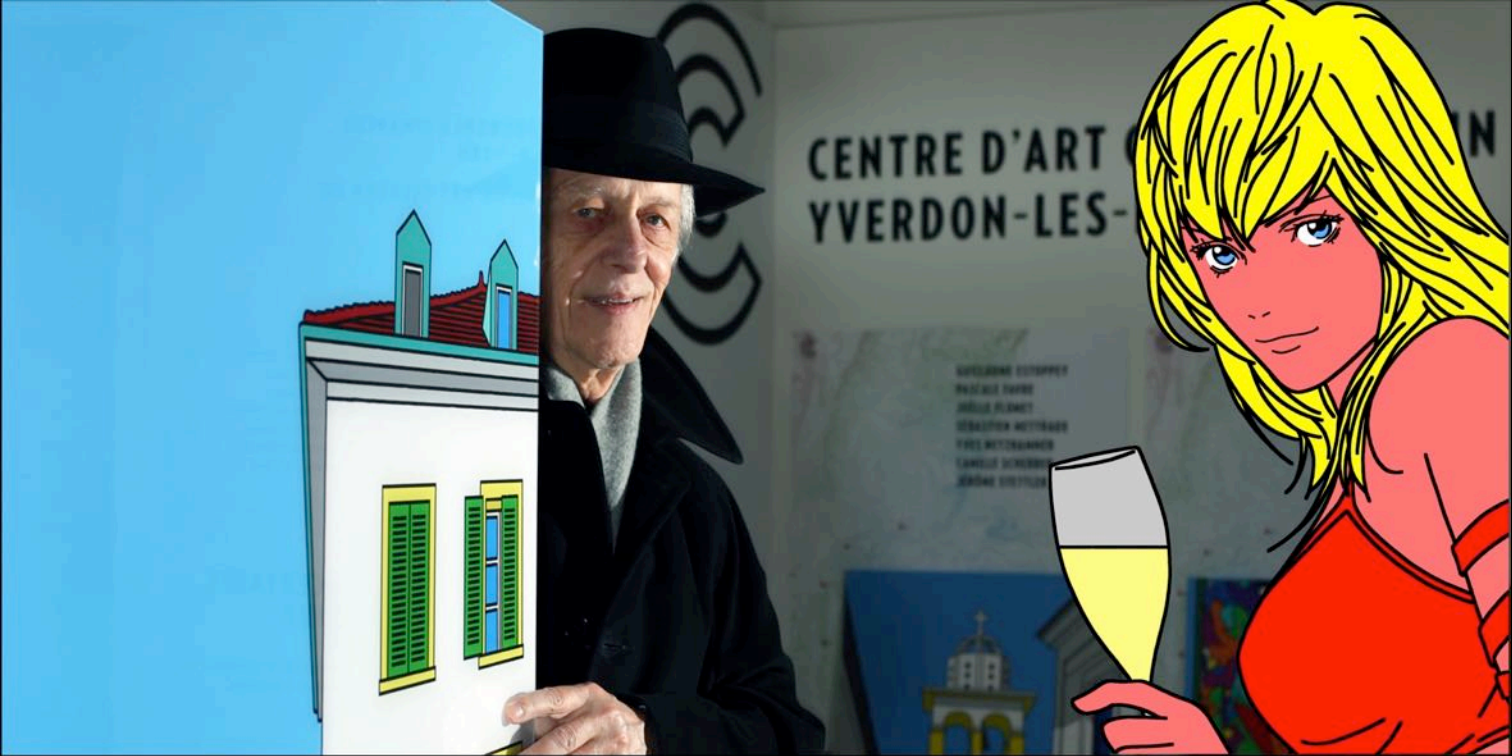

andré stauffer cheminet 3 1400 yverdon-les-bains
tel: +41 24 426 61 55 city.shadow@hispeed.ch
www.salut.ch/stauffer